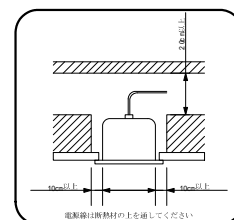

埋込穴寸法 1260 x 180

⚠️安全に関するご注意

- ・一般屋内用CCFL専用器具です。
直射日光のあたる場所、湿気が多い場所、振動のある場所、雨の吹き込みを受ける場所、腐食性のガスが発生する場所では使用しないでください。
火災・感電・落下の原因となります。
- ・この器具はCCFL専用の器具です。従来型の蛍光灯は絶対に取り付けしないでください。
ブレーカーの損傷、感電、火災の原因となります。
- ・器具を改造しないでください。落下、感電、火災の原因となります。
- ・埋込型器具には断熱材・防音材をかぶせて使用しないでください。火災の原因となります。

5				色調	白色	品番	SLF41006C
4	ランプ	1		40W型	適合ランプ 40W型	品名	40W型1灯埋込 【下面開放】
3	ソケット	2	PBT樹脂	FL-1(初台)	W・灯数 40W型 1灯		
2	反射板	1	鋼板	白色	器具重量 3.22Kg	電圧	100V 50/60Hz
1	本体	1	鋼板	生地	単位：mm 第3角法		図番
	部品名		材質・材厚	備考	作成	検 図	
特記事項					SELF		