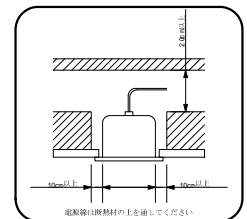

⚠️安全に関するご注意

- ・一般屋内用CCFL専用器具です。直射日光のあたる場所、湿気が多い場所、振動のある場所、雨の吹き込みを受ける場所、腐食性のガスが発生する場所では使用しないでください。火災・感電・落下の原因となります。
- ・この器具はCCFL専用の器具です。従来型の蛍光灯は絶対に取り付けしないでください。ブレーカーの損傷、感電、火災の原因となります。
- ・器具を改造しないでください。落下、感電、火災の原因となります。