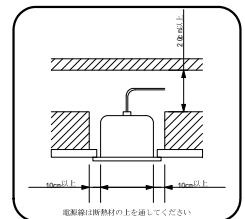

5				色調	白色	品番	SLF21006C	
4	ランプ	1	20W型	適合ランプ	20W型	品名	20W型1灯埋込 【下面開放】	
3	ソケット	2	PBT樹脂	FL-1(初台)	W・灯数			20型 1灯
2	反射板	1	鋼板	白色	器具重量	2.09Kg	電圧	100V 50/60Hz
1	本体	1	鋼板	亜鉛鋼板	単位：mm 第3角法		図番	
	部品名		材質・材厚	備考	作成	検 図		
特記事項					SELF			